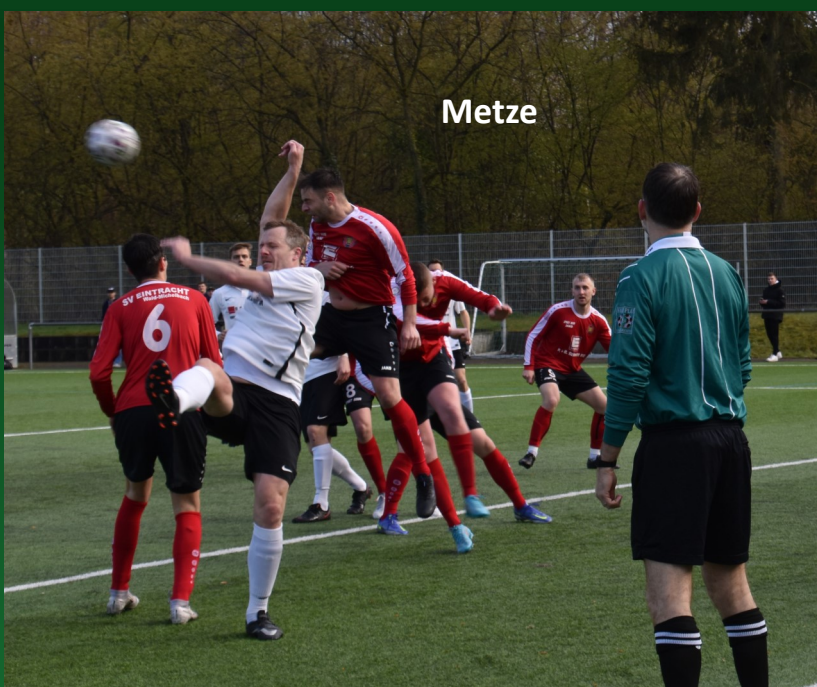

Zufrieden

Metze

SPORT GRAF LORSCH

Carstanjencenter 64653 Lorsch
Tel. 0 6251/5 6056
Fax 0 6251/5 6055
email: sportgraf@freenet.de

HALLEN UND MASCHINENBAU

E.L.F HALLEN BAUT IHRE ZUKUNFT

Tel. 05531 99056-0

Lüchtringer Weg 52 · 37603 Holzminden